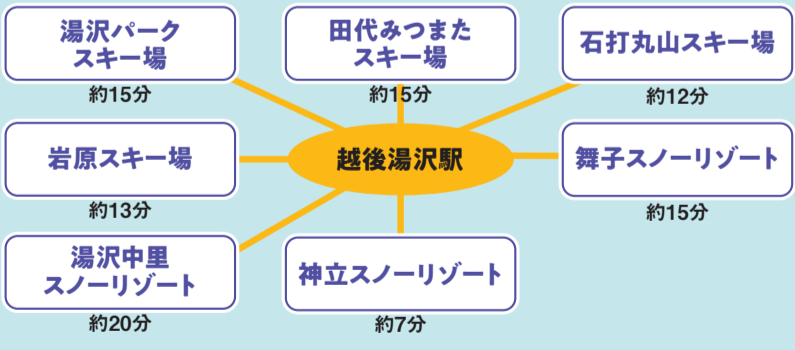

時刻表や乗車場所、ルートの詳細は、こちらのHPをご覧ください。

お問い合わせ・お申込みは

(一社) 越後湯沢温泉観光協会 (雪国観光舎)

〒949-6101 新潟県南魚沼郡湯沢町湯沢2431-1
TEL: 025-785-5353 FAX: 025-785-6767